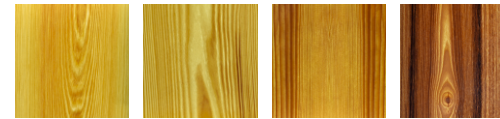

AICCI LuminousWood Valaisevat puuverhoukset ja paneelit

- ▲ Valaiseva puuverhous seinään, alakattoon ja kalusteeseen, sekä äänieristävä väliseinäelementti myös molemmin puolin valaisevana
- ▲ Hyvinvointia tukeva puupinta ja miellyttävästi valaiseva valaisin
- ▲ Läpivalaistuna puu suodattaa valon kauniisti ja tuo aidon puun syykuviot näyttävästi esille. Valon värilämpötilaa säätämällä voi korostaa puun omaa sävyä tai muuttaa sitä joustavasti.
- ▲ Vaihtoehtoina vaaleasävyiset aitoviilut kuten koivu, kuusi, mänty, haapa, vaahtera, lehmus ja saarni
- ▲ Maksimikoko 1200x3000 mm, minimipaksuus 12 mm, myös muototyöstettynä ja palosuojattuna
- ▲ Asennus piilokiinnitysjärjestelmällä, magneeteilla tai läpivuuveilla
- ▲ Valkoiset 2700K, 4000K, 6500K tai 2000-6500K ledivalot
- ▲ Valaistuksen ohjaus on/off, himmennys, Casambi, DALI tai DMX
- ▲ Paneelin rakenne on avattava ja huollettava
- ▲ Valmistaja AICCI Oy Muurame
- ▲ Design from Finland ja Avainlippu -tunnukset

LuminousWood pintoja

Mänty Kuusi Pihta Oliivisaarni

Sorvattu koivu Leikattu koivu Visakoivu

Haapa Amerikan lehmus Loimu-vaahtera

Sorvattu koivu

ilman valoa 2700K 4000K 5500K